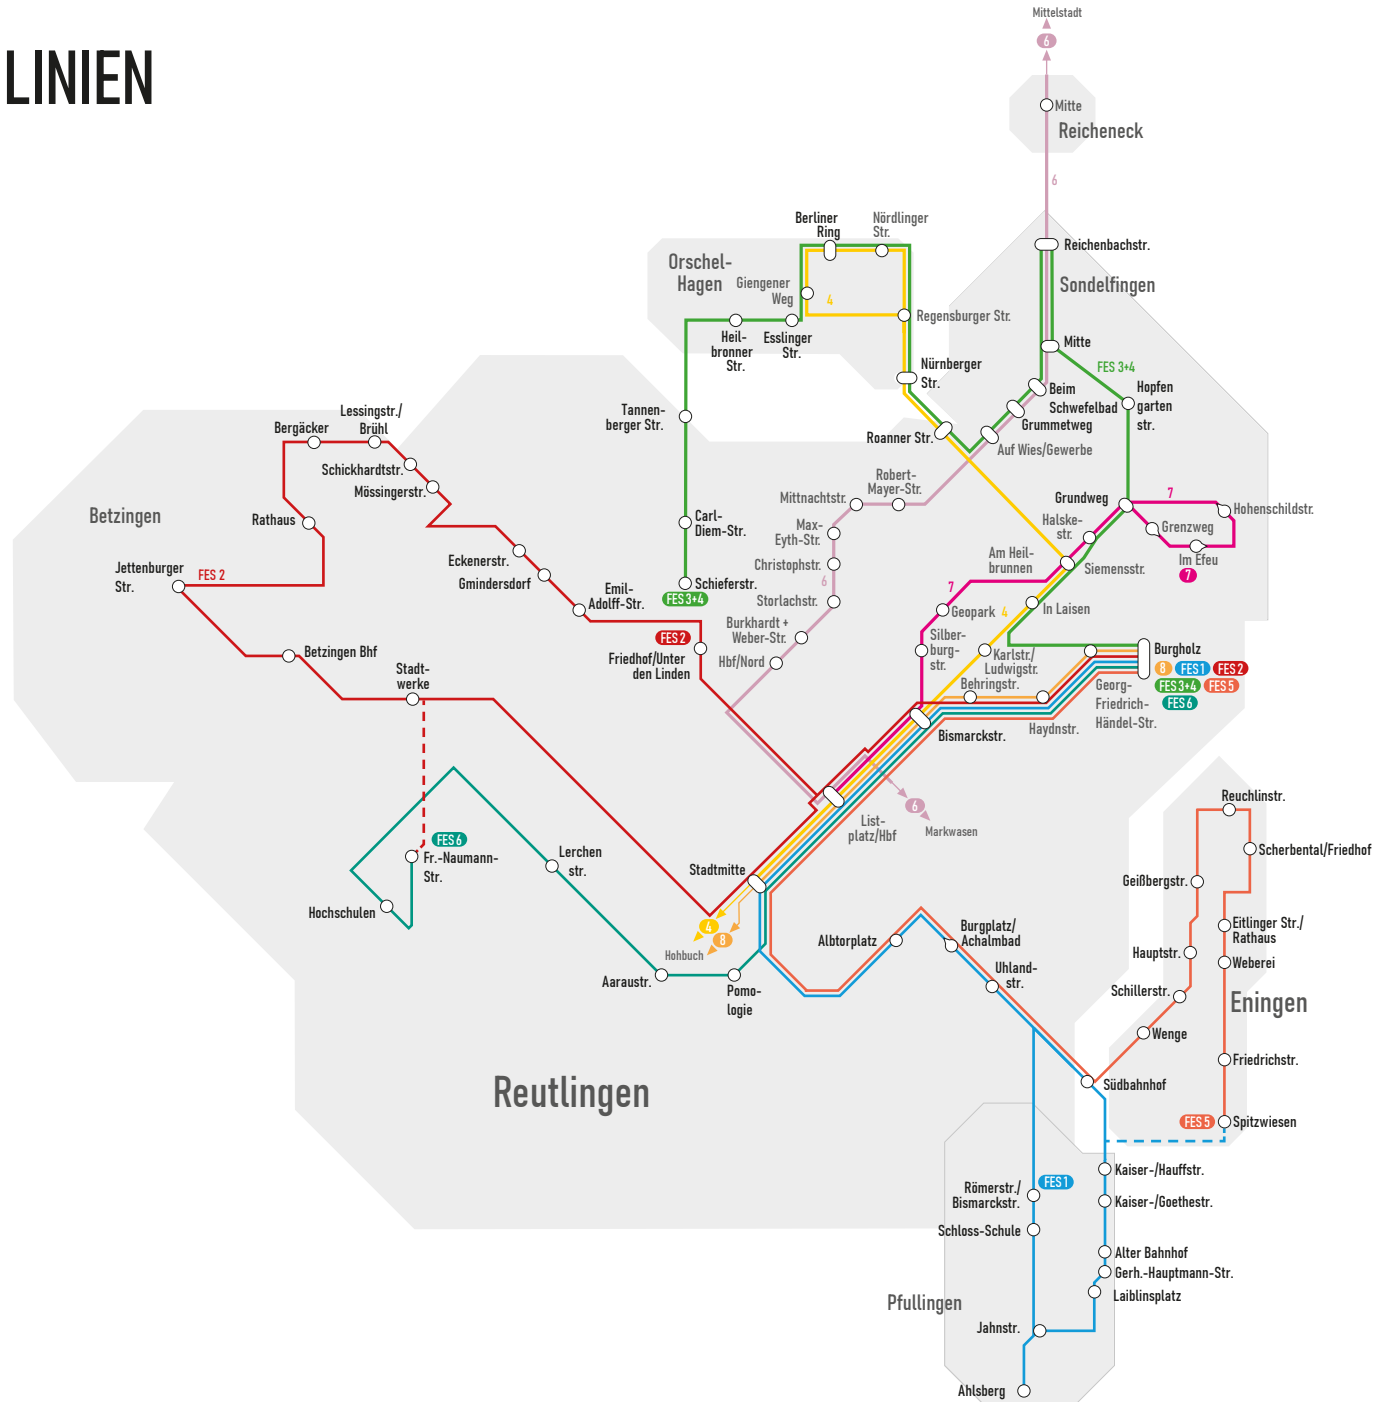

FES - SCHULBUSLINIEN

Liniennetz

Legende

-  1 Buslinie mit Haltestelle, Haltestelle in eine Richtung und Liniennummer
-  Buslinie fährt auf Doppellinie weiter
-  Weiterfahrt

Buslinien

-  **FES 1** Pfullingen - Betzenried - Kernstadt
-  **FES 2** Betzingen
-  **FES 3+4** Rommelsbacher Str. - Orschel-Hagen - Sondelfingen
-  **FES 5** Eningen
-  **FES 6** Hohbuch - Lerchenstraße - Volkspark
-  **4** Orschel-Hagen - In Laisen - Hohbuch
-  **6** Mittelstadt - Reicheneck - Markwasen
-  **7** Im Efeu - Wildermuth
-  **8** Hohbuch - Burgholz